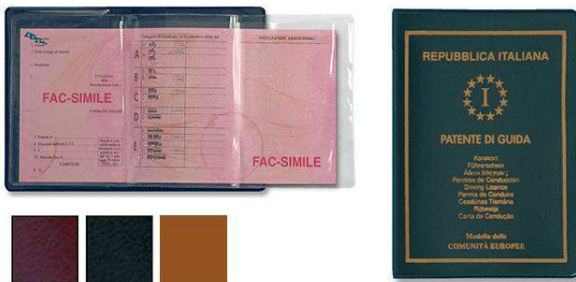

B210KR - Carta d'identità trasparente con fac-simile
F.to chiuso cm 16x11,4 - Conf. 100 pz

B215 - Carta d'identità trasparente **senza fac-simile**
Apertura a libro - F.to chiuso cm 16x11,7 - Conf. 100 pz

B210CL - Carta d'identità con fac-simile - CLASSIC
F.to chiuso cm 8,5x12,4 - Conf. 24 pz

B200CL - Custodia patente con fac-simile - CLASSIC
F.to chiuso cm 8,5x12,4 - Conf. 18 pz

B210TN - Custodia carta d'identità TAM COLOR
F.to chiuso cm 8,5x12,4 - Conf. 24 pz