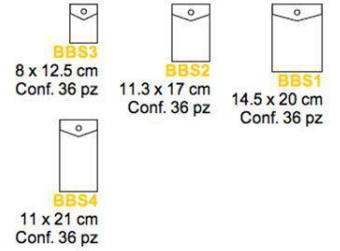

B360KS18 - 18 posti

F.to chiuso cm 7x9,7 - Conf. 16 pz

B360KS24 24 posti

F.to chiuso cm 7x9,7 - Conf. 12 pz

ADD Portabiglietti da visita e/o cards

F.to cm 13x24 - 72 posti

500PL - Cartella con pressino 2 ante

F.to cm 23x32,8

840CL - Sottomano 2 ante - CLASSIC

F.to cm 50x34

B1000PL - Rubrica da muro Puc
F.to cm 17,8x29 - Conf. 12 pz

Buste con bottone

B1100MC - Porta etichetta da viaggio con indirizzo
F.to utile cm 8x5,5 - conf. 50 pz assortiti

B100IF - Rubrica tascabile orizzontale con finestra
IMPALA - F.to cm 9x7 - Conf. 30 pz

B110CL - Rubrichetta verticale
F.to cm 7,3x10,5 - Conf. 18 pz

B600PL - Portalotto PVC
F.to chiuso cm 22,5x12 - conf. 100 pz