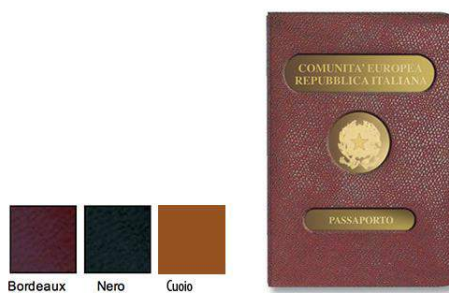

B250PI - Custodia passaporto con fac-simile - PANAREA
F.to chiuso cm 9,5x13,5 - Conf. 24 pz