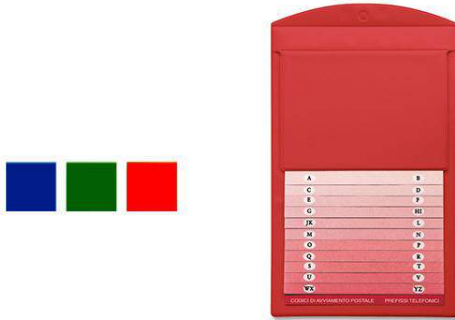

F.to cm 23x32,8

840CL - Sottomano 2 ante - CLASSIC

F.to cm 50x34

B1000PL - Rubrica da muro Puc
F.to cm 17,8x29 - Conf. 12 pz

Buste con bottone

B1100MC - Porta etichetta da viaggio con indirizzo
F.to utile cm 8x5,5 - conf. 50 pz assortiti