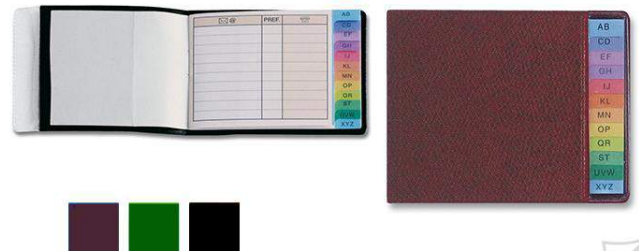

B100IF - Rubrica tascabile orizzontale con finestra
IMPALA - F.to cm 9x7 - Conf. 30 pz