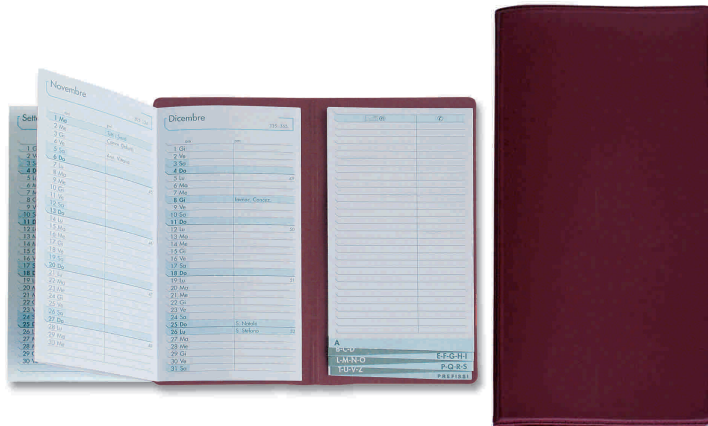

280TN - Custodia blitz - TAM - F.to cm 7 x 14