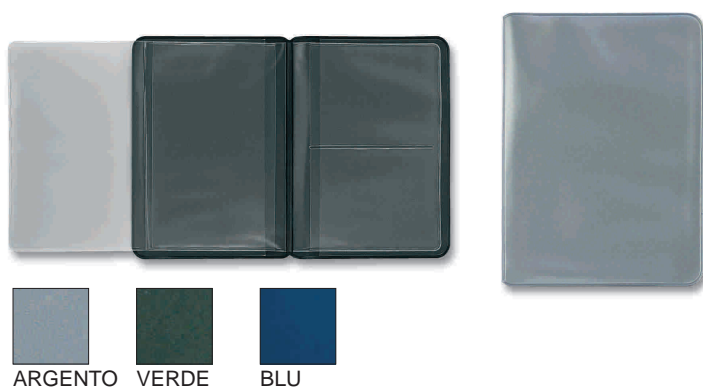

1010PL - Portapolizza con tasca trasparente - PVC - F.to cm 21 x 30