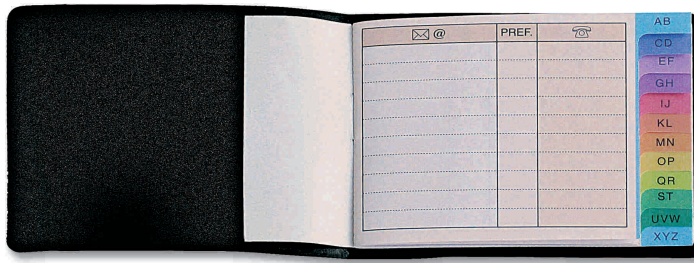

280TN - Custodia blitz - TAM - F.to cm 7 x 14

PROMOZIONALE

100EF - Rubrica tascabile orizzontale con finestra - ELITE - F.to cm 9 x 7

-  ARGENTO
-  VERDE
-  BLU

100EL - Rubrica tascabile orizzontale marcata - ELITE - F.to cm 9 x 7