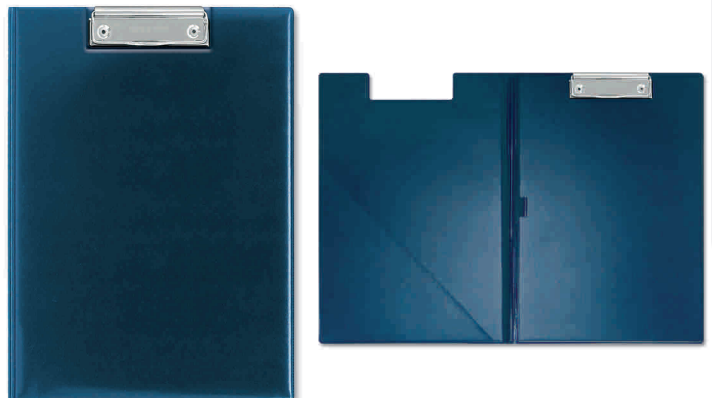

B400CL - Bicchiere portapenne - CLASSIC - F.to cm 7,5 x 10 - Conf. 6 pz

-  NERO
-  BORDO'
-  BLU

B400NB - Bicchiere portapenne - NUBIA - F.to cm 7,5 x 10 - Conf. 6 pz

-  ROSSO
-  BLU
-  VERDE

840CL - Sottomano 2 ante - CLASSIC - F.to cm 34 x 50

-  NERO
-  BORDO'

510PL - Portablocco 1 anta - PVC - F.to cm 23,5 x 33,4

500TN - Cartella con pressino 2 ante - TAM - F.to cm 23 x 32,8

500PL - Cartella con pressino 2 ante - PVC - F.to cm 23 x 32,8

BBS5 - Busta con bottone - PVC trasparente - Spessore 18 micron