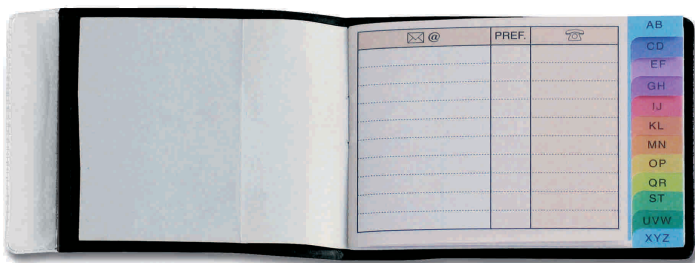

100TF - Rubrica tascabile orizzontale con finestra - TAM - F.to cm 9 x 7