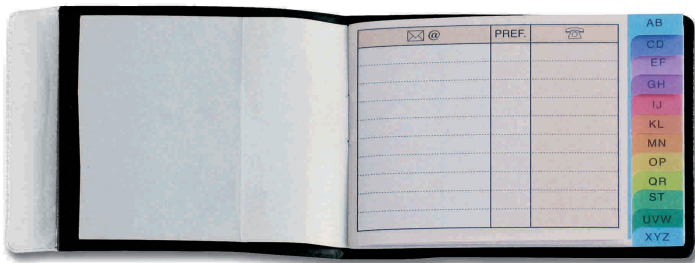

100EF - Rubrica tascabile orizzontale con finestra - ELITE - F.to cm 9 x 7