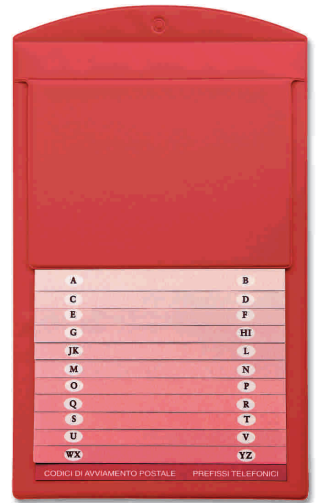

B140PI
12,3 x 19
Conf. 6 pz

B120PI
7,3 x 10,5
Conf. 18 pz

B1000PL - Rubrica da muro - PVC - F.to cm 17,8 x 29
Conf. 12 pz

VERDE

ROSSO

BLU

articoli da gioco e per auto

B260TN - Custodia documenti con bottone - TAM - F.to cm 18,8 x 12,8 -
Conf. 12 pz