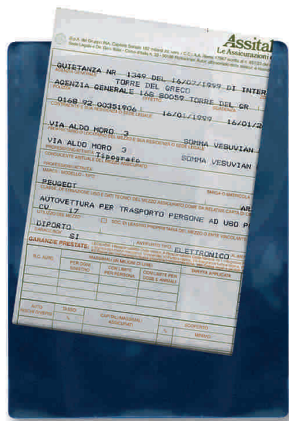

263TN - Custodia documenti con inserto ELITE - 3 ante più 3 tasche portacards - TAM - F.to cm 13,5 x 19

1020PL - Portadocumenti auto moto con tasca trasparente - PVC - F.to cm 13 x 18