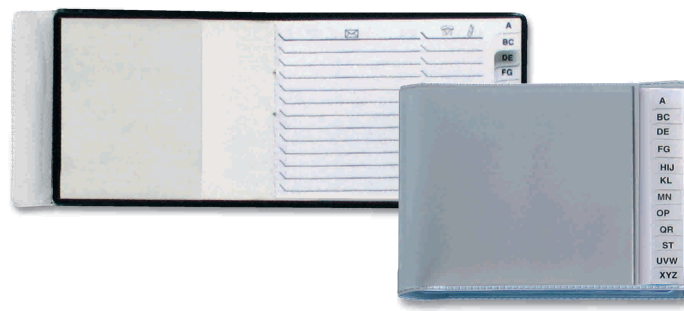

B90EM - Rubrica tascabile mignon orizzontale con finestra - ELITE - F.to cm 8 x 6 - Conf. 30 pz