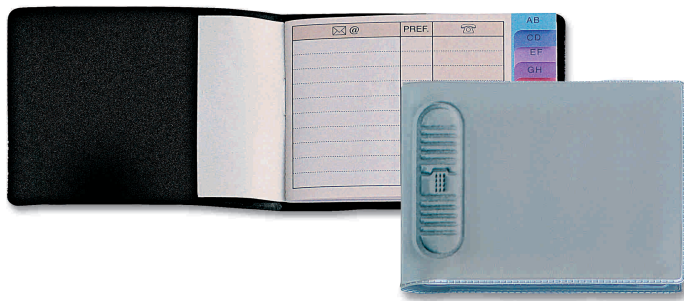

B100CL - Rubrica tascabile orizzontale - CLASSIC - F.to cm 9 x 7 - Conf. 24 pz

B100IF - Rubrica tascabile orizzontale con finestra - IMPALA - F.to cm 9 x 7 - Conf. 30

B90IF - Rubrica tascabile mignon orizzontale con finestra - IMPALA - F.to cm 8 x 6 - Conf. 30 pz

B110CL - Rubrica tascabile verticale - CLASSIC - F.to cm 7,3 x 10,5 - Conf. 24 pz

B100EL - Rubrica tascabile orizzontale - ELITE - F.to cm 9 x 7 - Conf. 24 pz

B100EF - Rubrica tascabile orizzontale con finestra - ELITE - F.to cm 9 x 7 - Conf. 30 pz