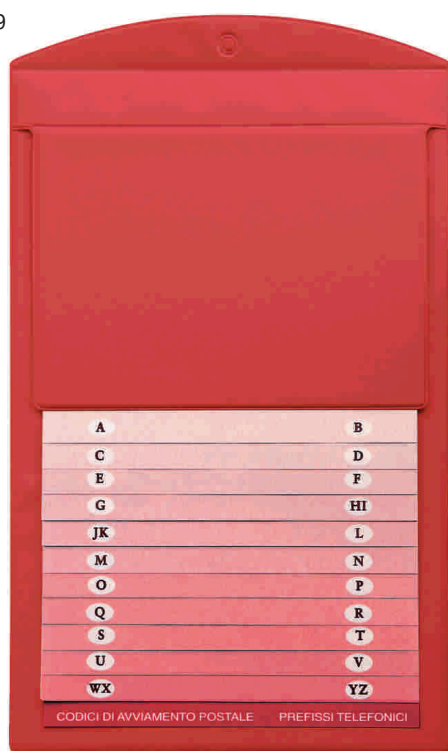

1000PL - Rubrica da muro - PVC - F.to cm 17,8 x 29

VERDE

ROSSO

BLU