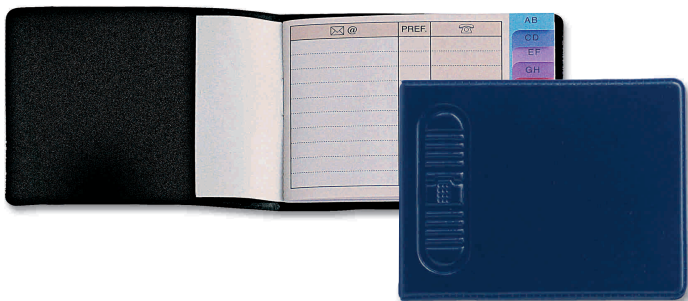

B100CL - Rubrica tascabile orizzontale - CLASSIC - F.to cm 9 x 7 - Conf. 24 pz