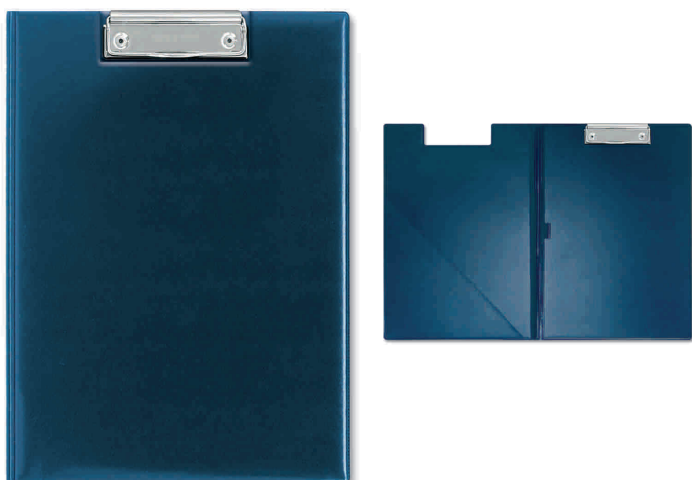

500PL - Cartella con pressino 2 ante - PVC - F.to cm 23 x 32,8