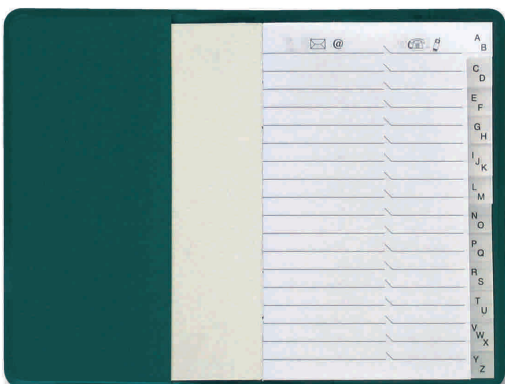

-  ARGENTO
-  VERDE
-  BLU

100TF - Rubrica tascabile orizzontale con finestra - TAM - F.to cm 9 x 7

-  AZZURRO
-  BORDO'
-  ROSSO
-  VERDE
-  BLU

100TN - Rubrica tascabile orizzontale marcata - TAM - F.to cm 9 x 7

-  AZZURRO
-  BORDO'
-  ROSSO
-  VERDE
-  BLU

110EL - Rubrichetta tascabile verticale - ELITE - F.to cm 7,3 x 10,5

-  BLU
-  VERDE
-  ARGENTO

300KR - Custodia cards 2 tasche - CRISTAL - F.to cm 9,5 x 6,4