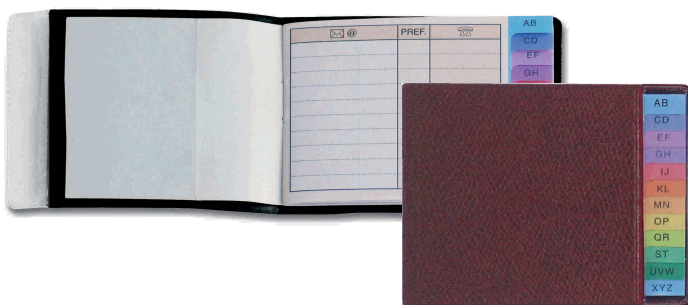

B100IF - Rubrica tascabile orizzontale con finestra - IMPALA - F.to cm 9 x 7 - Conf. 30