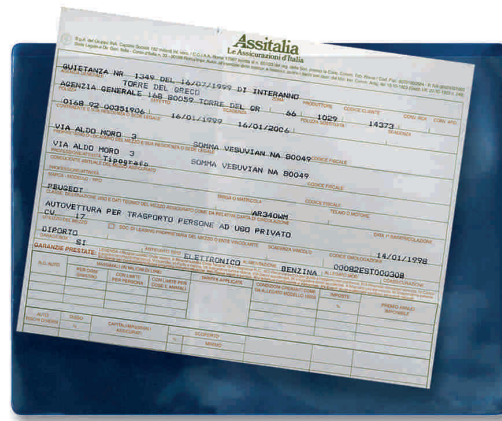

1010PL - Portapolizza con tasca trasparente - PVC - F.to cm 21 x 30

263TN - Custodia documenti con inserto ELITE - 3 ante più 3 tasche portacards - TAM - F.to cm 13,5 x 19

PROMOZIONALE

2000PL - Portabollo tasca singola lusso - PVC - F.to cm 10,5 x 11